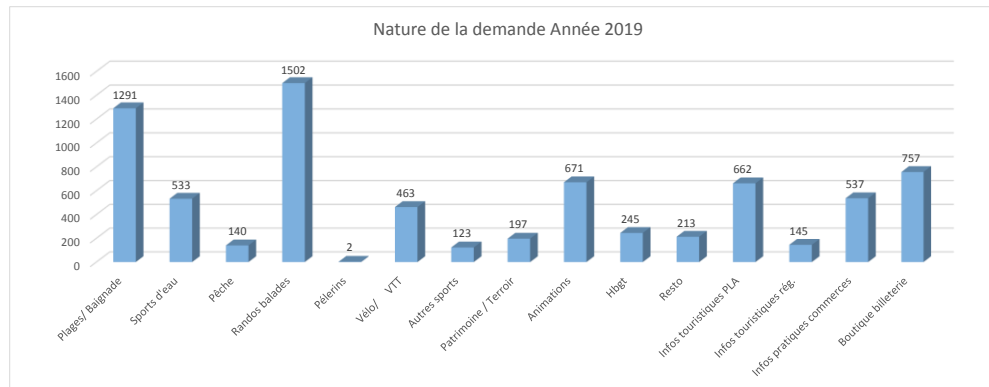

NATURE DE LA DEMANDE ACCUEIL OT PLA

OT PLA - Maison du Lac

2018	Plages/ Baignade	Sports d'eau	Pêche	Randos balades	Pélerins	Vélo/ VTT	Autres sports	Patrimoine / Terroir	Animations	Hbgt	Resto	Infos touristiques PLA	Infos touristiques rég.	Infos pratiques commerces	Boutique billeterie	
TOTAUX	1291	533	140	1502	2	463	123	197	671	245	213	662	145	537	757	7481
%	17%	7%	2%	20%	0%	6%	2%	3%	9%	3%	3%	9%	2%	7%	10%	